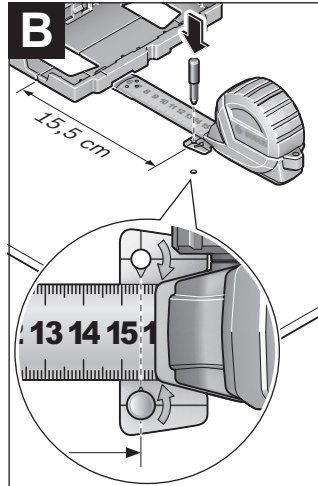

KS 3000

1 600 A00 1FR

www.bosch-pt.com
1 609 92A 6WX (2021.06) T / 2

Robert Bosch Power Tools GmbH
70538 Stuttgart
GERMANY

1 609 92A 6WX

BOSCH

2 |

1 609 92A 6WX | (24.6.21)