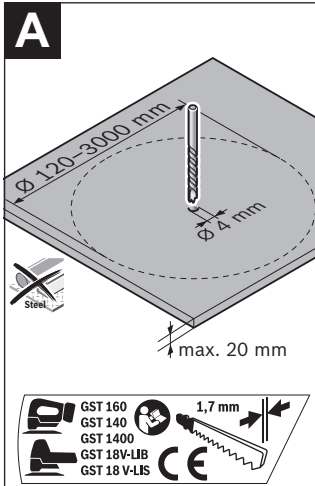

KS 3000

1 600 A00 1FR

www.bosch-pt.com
1 609 92A 6WX (2021.06) T / 2

Robert Bosch Power Tools GmbH
70538 Stuttgart
GERMANY

1 609 92A 6WX

BOSCH

2 |

1 609 92A 6WX | (24.6.21)