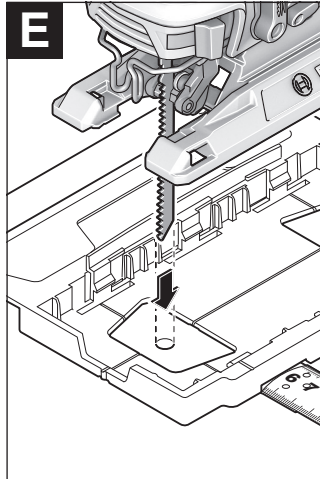

KS 3000

1 600 A00 1FR

www.bosch-pt.com
1 609 92A 6WX (2021.06) T / 2

Robert Bosch Power Tools GmbH
70538 Stuttgart
GERMANY

1 609 92A 6WX

BOSCH

2 |

1 609 92A 6WX | (24.6.21)