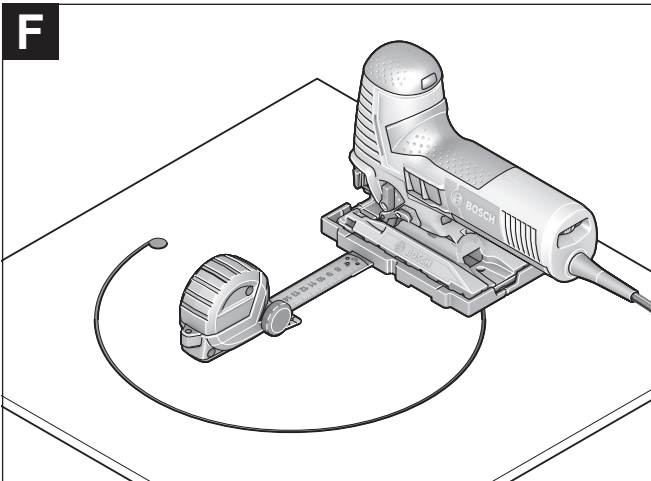

KS 3000

1 600 A00 1FR

www.bosch-pt.com
1 609 92A 6WX (2021.06) T / 2

Robert Bosch Power Tools GmbH
70538 Stuttgart
GERMANY

1 609 92A 6WX

BOSCH

2 |

1 609 92A 6WX | (24.6.21)